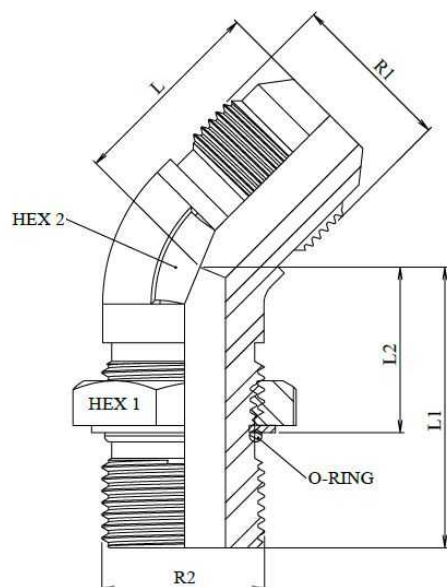

Racores JIC 37º

Codos 45 JIC 37º

Codo 45º regulable macho - macho JIC 37º

Acero Inoxidable AISI 316-L

Artículo	ØD1	ØD2	R1	R2	L	L1	L2	HEX 1	HEX 2
ZS77506	6	1/4"	7/16" - 20h UNF	7/16" - 20h UNF	18,5	26,5	17	14	15
ZS77508	8	5/16"	1/2" - 20h UNF	1/2" - 20h UNF	19,5	26,5	17	17	15
ZS77510	10	3/8"	9/16" - 18h UNF	9/16" - 18h UNF	21	29	17,5	17	15
ZS77512	12	1/2"	3/4" - 16h UNF	3/4" - 16h UNF	25	33	20,5	22	19
ZS77516	14-15-16	5/8"	7/8" - 14h UNF	7/8" - 14h UNF	28	38,5	24,5	27	22
ZS77520	18-20	3/4"	1" 1/16 - 12h UN	1" 1/16 - 12h UN	32,5	44	27,5	32	27