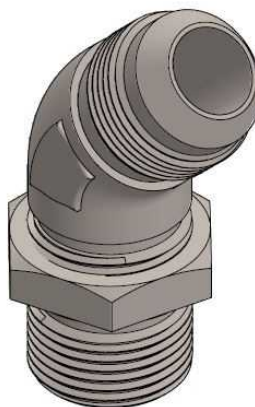

Racores JIC 37º

Codos 45 JIC 37º

Codo 45º regulable macho - macho JIC 37º

Acero Inoxidable AISI 316-L

Artículo	ØD1	ØD2	R1	R2	L	L1	L2	HEX 1	HEX 2
ZS77506	6	1/4"	7/16" - 20h UNF	7/16" - 20h UNF	18,5	26,5	17	14	15
ZS77508	8	5/16"	1/2" - 20h UNF	1/2" - 20h UNF	19,5	26,5	17	17	15
ZS77510	10	3/8"	9/16" - 18h UNF	9/16" - 18h UNF	21	29	17,5	17	15
ZS77512	12	1/2"	3/4" - 16h UNF	3/4" - 16h UNF	25	33	20,5	22	19
ZS77516	14-15-16	5/8"	7/8" - 14h UNF	7/8" - 14h UNF	28	38,5	24,5	27	22
ZS77520	18-20	3/4"	1" 1/16 - 12h UN	1" 1/16 - 12h UN	32,5	44	27,5	32	27